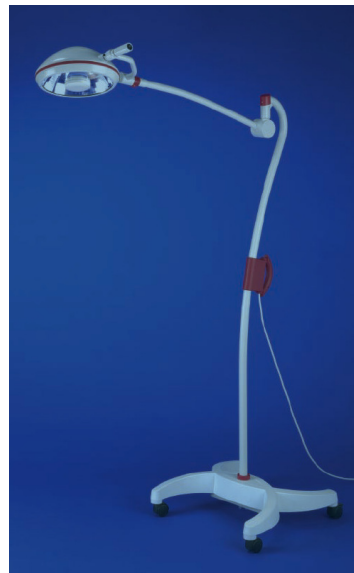

Návod k přestavbě pružného ramena

Ondal AC Swing na vyšetřovacím svítidle ML 301

Náš dodavatel Ondal Medical Systems GmbH nás informoval, že na pružném ramenu Ondal AC Swing může dojít k únavovému prasknutí plastového kloubu.

Z tohoto důvodu je nutno pružné rameno preventivně vyměnit.

Identifikace starého pružného ramena s plastovým kloubem ve srovnání s novým pružným ramenem s kloubem kovovým.

Pružné rameno Ondal AC Swing s plastovými kloubem má ohnutou trubku.

Pružné rameno Ondal AC Swing s kovovým kloubem má rovnou trubku.

U všech vyšetřovacích svítidel ML 301 s ohnutou trubkou na pružném ramenu je nutné vyměnit toto pružné rameno za pružné rameno s rovnou trubkou.