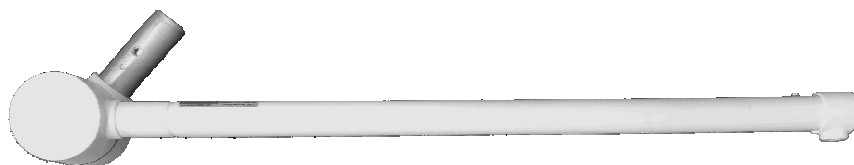

Návod k přestavbě pružného ramena

Ondal AC Swing na vyšetřovacím svítidle ML 301

Náš dodavatel Ondal Medical Systems GmbH nás informoval, že na pružném ramenu Ondal AC Swing může dojít k únavovému prasknutí plastového kloubu.

Z tohoto důvodu je nutno pružné rameno preventivně vyměnit.

Identifikace starého pružného ramena s plastovým kloubem ve srovnání s novým pružným ramenem s kloubem kovovým.

Pružné rameno Ondal AC Swing s plastovými kloubem má ohnutou trubku.

Pružné rameno Ondal AC Swing s kovovým kloubem má rovnou trubku.

U všech vyšetřovacích svítidel ML 301 s ohnutou trubkou na pružném ramenu je nutné vyměnit toto pružné rameno za pružné rameno s rovnou trubkou.