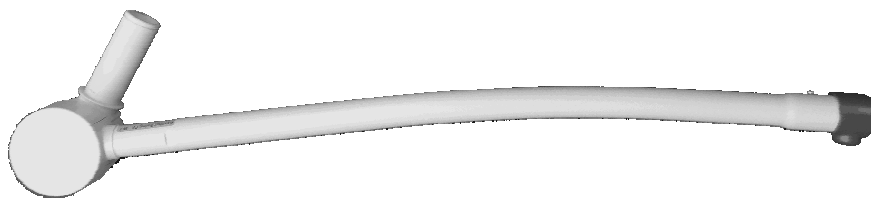

Návod k přestavbě pružného ramena

Ondal AC Swing na vyšetřovacím svítidle ML 301

Náš dodavatel Ondal Medical Systems GmbH nás informoval, že na pružném ramenu Ondal AC Swing může dojít k únavovému prasknutí plastového kloubu.

Z tohoto důvodu je nutno pružné rameno preventivně vyměnit.

Identifikace starého pružného ramena s plastovým kloubem ve srovnání s novým pružným ramenem s kloubem kovovým.

Pružné rameno Ondal AC Swing s plastovými kloubem má ohnutou trubku.

Pružné rameno Ondal AC Swing s kovovým kloubem má rovnou trubku.

U všech vyšetřovacích svítidel ML 301 s ohnutou trubkou na pružném ramenu je nutné vyměnit toto pružné rameno za pružné rameno s rovnou trubkou.